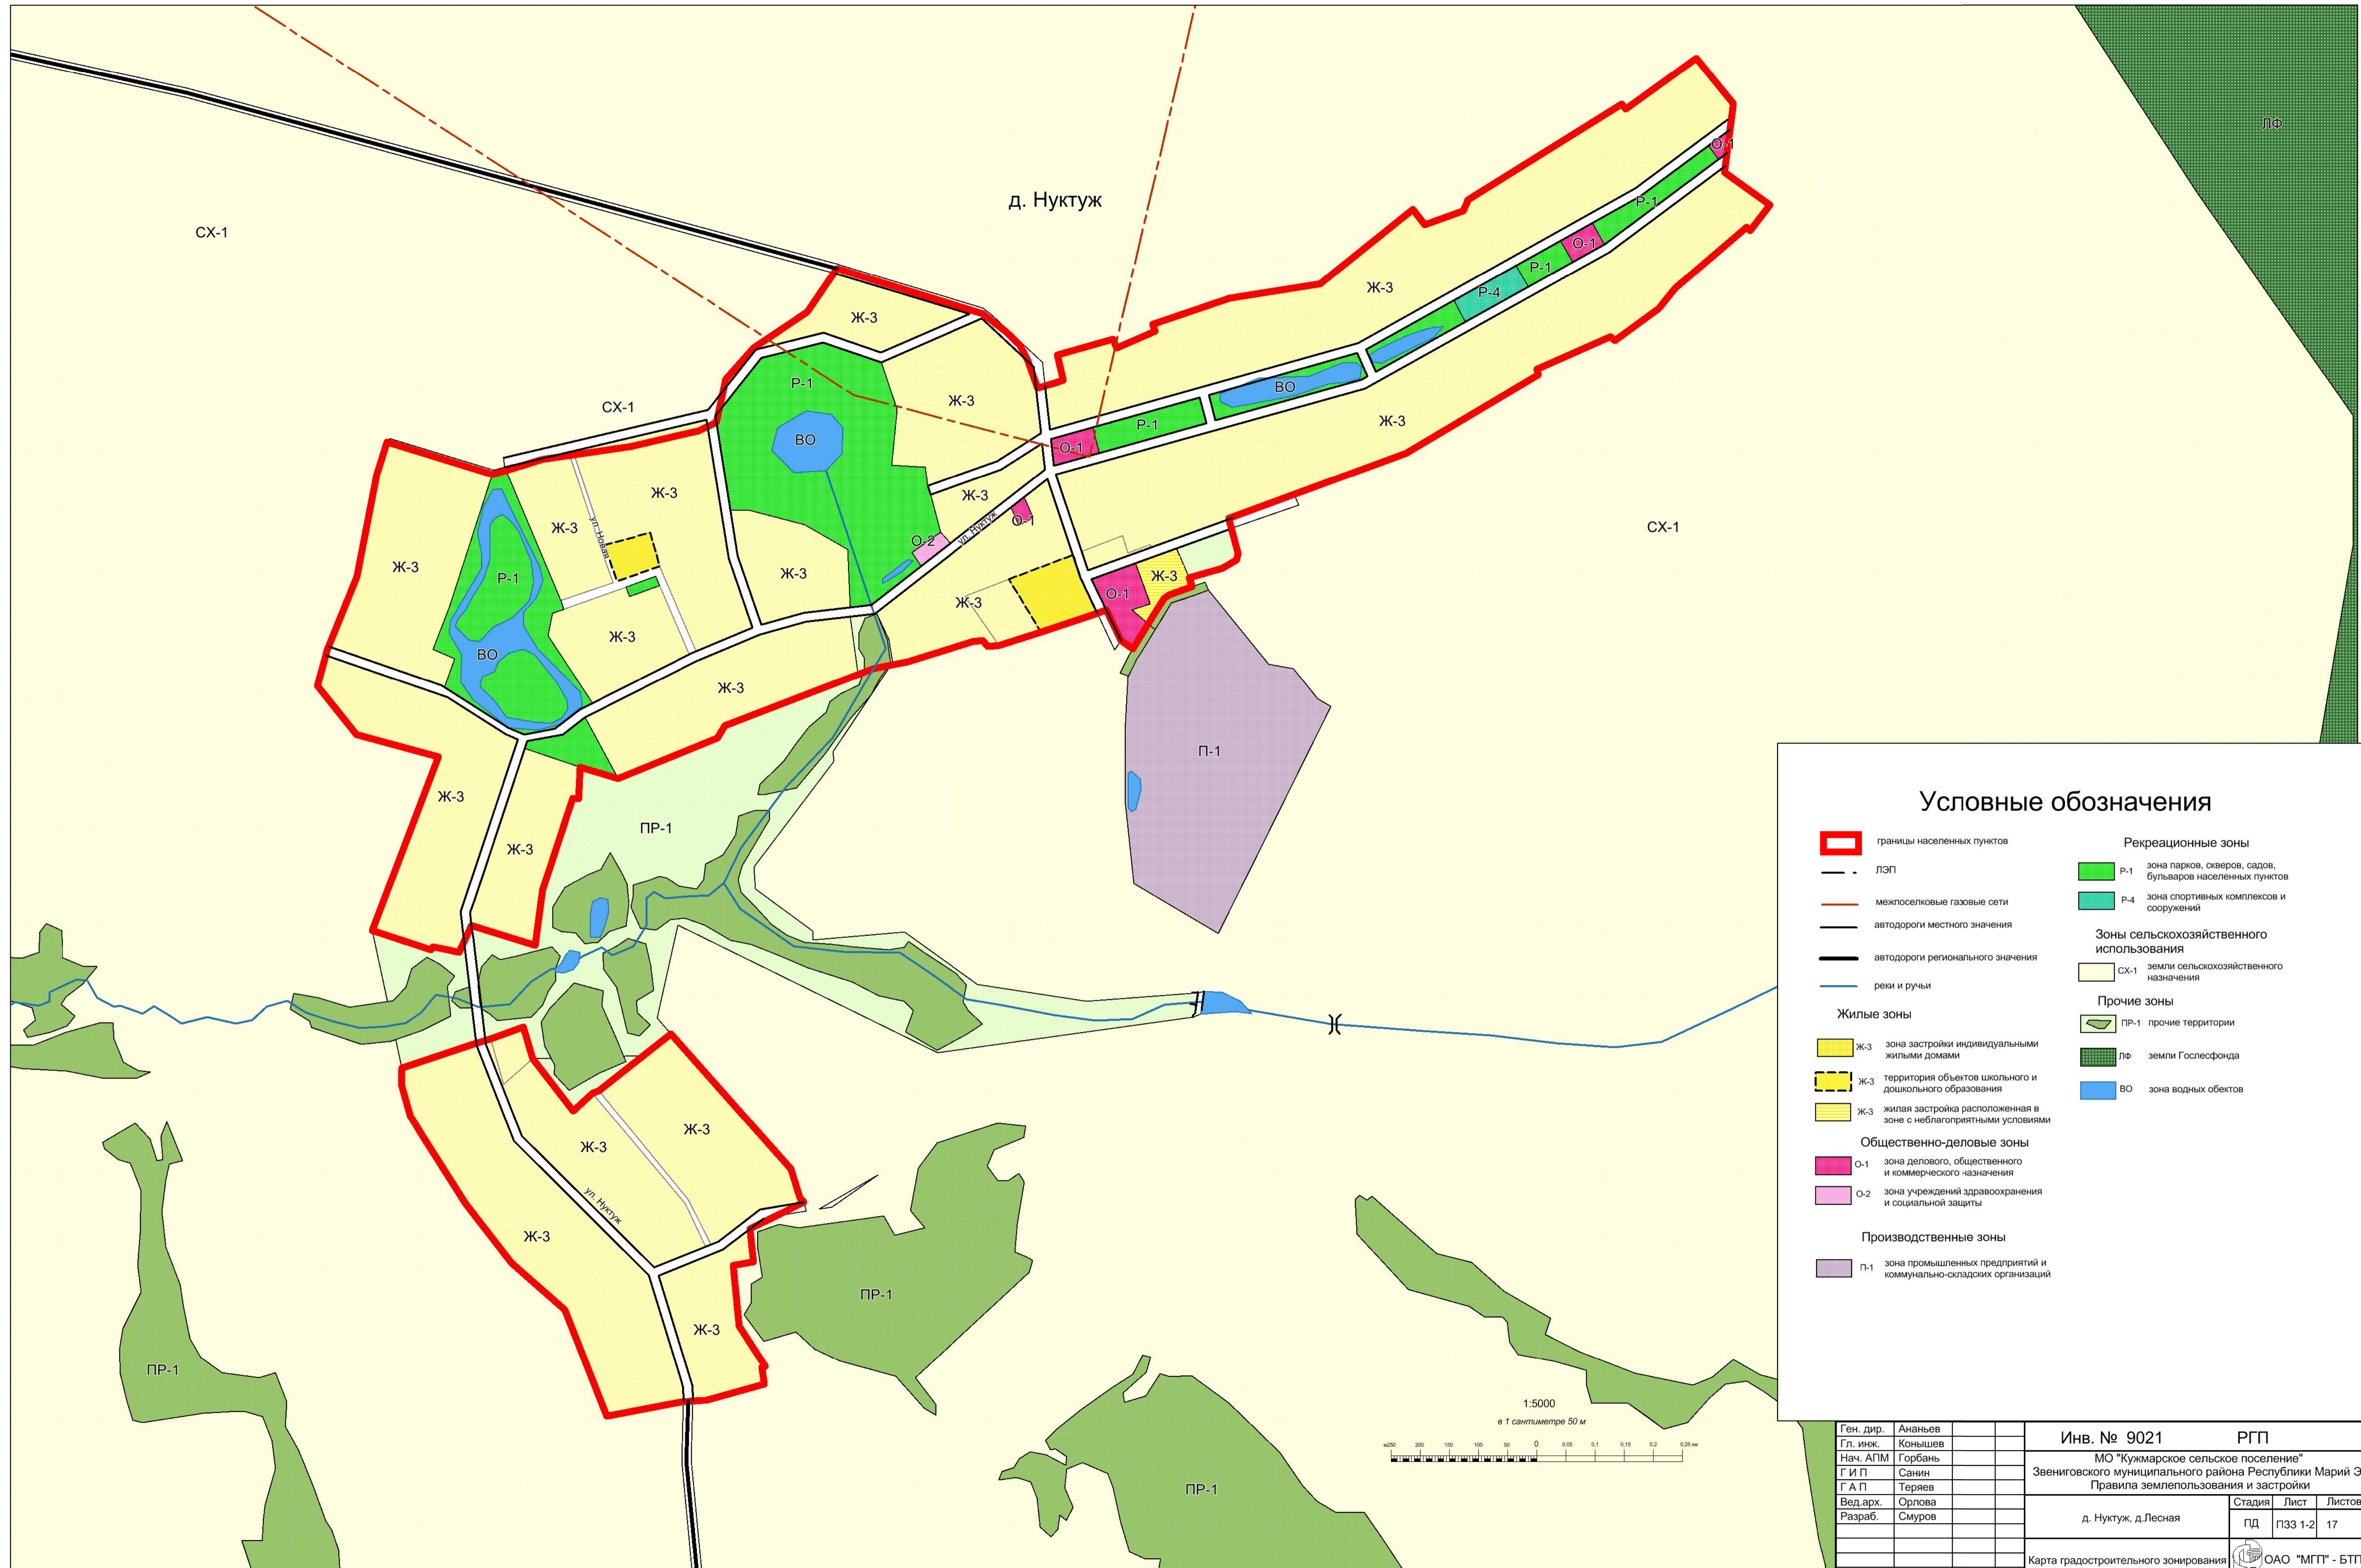

МО "Кужмарское сельское поселение" Звениговского муниципального района Республики Марий Эл.
 Правила землепользования и застройки.
 Карта градостроительного зонирования

Условные обозначения

	границы населенных пунктов		Р-1 зона парков, скверов, садов, бульваров населенных пунктов
	лэп		Р-4 зона спортивных комплексов и сооружений
	межпоселковые газовые сети		СХ-1 земли сельскохозяйственного назначения
	автодороги местного значения		Пр-1 прочие территории
	автодороги регионального значения		ЛФ земли Гослесфонда
	реки и ручьи		ВО зона водных объектов
	Ж-3 зона застройки индивидуальными жилыми домами		
	Ж-3 территория объектов школьного и дошкольного образования		
	Ж-3 жилая застройка расположена в зоне с неблагоприятными условиями		
	О-1 зона делового, общественного и коммерческого назначения		
	О-2 зона учреждений здравоохранения и социальной защиты		
	П-1 зона промышленных предприятий и коммунально-складских организаций		

Ген. дир.	Ананиев			Инв. № 9021	РГП
Гл. инж.	Коньшев			МО "Кужмарское сельское поселение"	
Нач. АПМ	Горбань			Звениговского муниципального района Республики Марий Эл	
Г И П	Санин			Правила землепользования и застройки	
Г А П	Теряев			д. Нуктуж, д.Лесная	Стадия
Вед.арх.	Орлова			ПД	Лист
Разраб.	Смуров			ПЗЗ 1-2	Листов
				17	
				Карта градостроительного зонирования	ОАО "МГП" - БТПИ